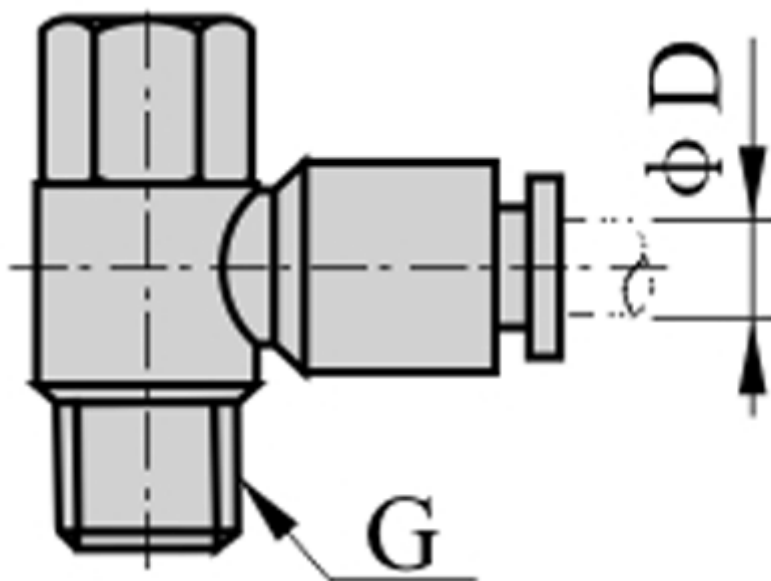

Varenummer: 58EPHF1004  
Beskrivelse: Fitting EPHF1004 Banjo vinkel  
indv./udv. gevind 1/2", slangediameter 10

## Mål

D = 10  
Gevind = 1/2"